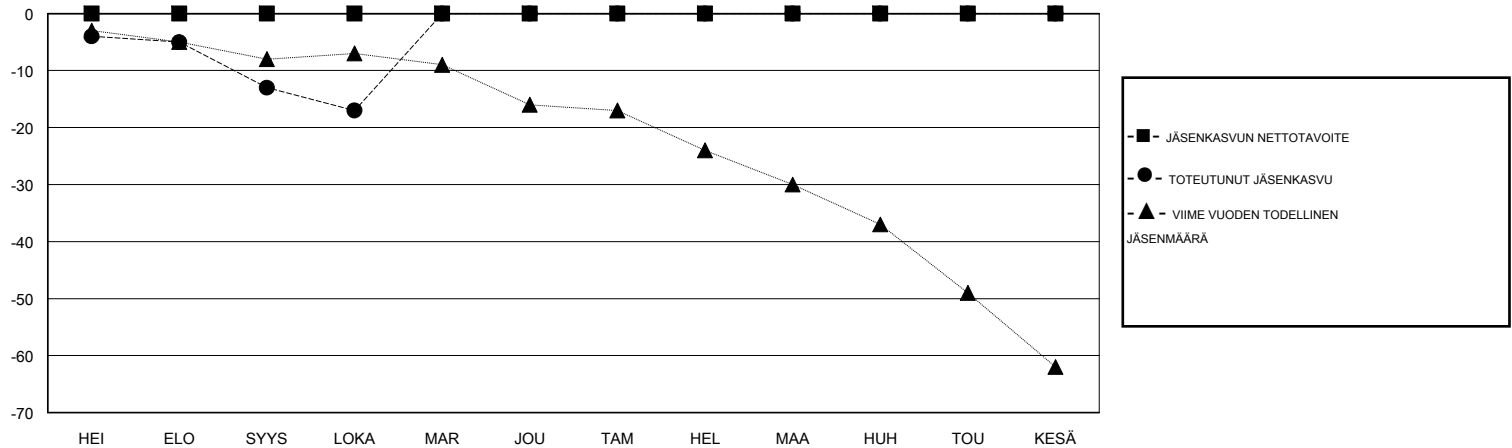

# MONTHLY MEMBERSHIP PROGRESS REPORT

District 107 O

Results as of: 10/31/2017

GMT: ANTTI FORSELL

SIJAINI FINLAND

GMT VAALIPIIRI

Klubit				jäsenä			
TULOKSET 2017-2018				TULOKSET 2017-2018			
NELJÄNNES	UUDEN KLUBIN TAVOITE	UUDET KLUBIT	LOPETETUT KLUBIT	NELJÄNNES	JÄSENKASVUN NETTOTAVOITE	TOTEUTUNUT JÄSENKASVU	POISTETUT JÄSENET (mukaan lukien siirrot)
HEI/ELO/SYYS	0	0	0	HEI/ELO/SYYS	0	8	21
LOKA/MAR/JOU	0	0	0	LOKA/MAR/JOU	0	9	13
TAM/HEL/MAA	0	0	0	TAM/HEL/MAA	0	0	0
HUH/TOU/KESÄ	0	0	0	HUH/TOU/KESÄ	0	0	0

TAVOITTEET JA UUDET KLUBIT, KUMULATIIVINEN

TAVOITTEET JA JÄSENET, KUMULATIIVINEN

LAKKAUTETUT KLUBIT: 0	13 CLUBS OF 55 LISÄNNYT YHDEN TAI USEAMMAN UUTTA JÄSENTÄ	<b>SUKUPUOLIJAKAUMA</b> MIES 935 (77.08%) NAINEN 278 (22.92%) Naispuolisten jäsenten prosenttiosuuden tavoite toimivuonna: 25%								
<b>EROTETUT JÄSENET</b>	<a href="#">KLIKKAA TÄSTÄ NÄHDÄKSESI KUMULATIIVISET JÄSENTIEDOT</a>	PERHEJÄSENIÄ YHTEENSÄ 30								
<table border="1"> <tr><td>KUOLLUT</td><td>3</td></tr> <tr><td>KLUBI LAKKAUTETTU</td><td>0</td></tr> <tr><td>MUUT</td><td>31</td></tr> <tr><td><b>YHTEENSÄ</b></td><td><b>34</b></td></tr> </table>	KUOLLUT	3	KLUBI LAKKAUTETTU	0	MUUT	31	<b>YHTEENSÄ</b>	<b>34</b>		PERHEJÄSENET, JOTKA MAKSAVAT PUOLET JÄSENMAKSUSTA 15
KUOLLUT	3									
KLUBI LAKKAUTETTU	0									
MUUT	31									
<b>YHTEENSÄ</b>	<b>34</b>									